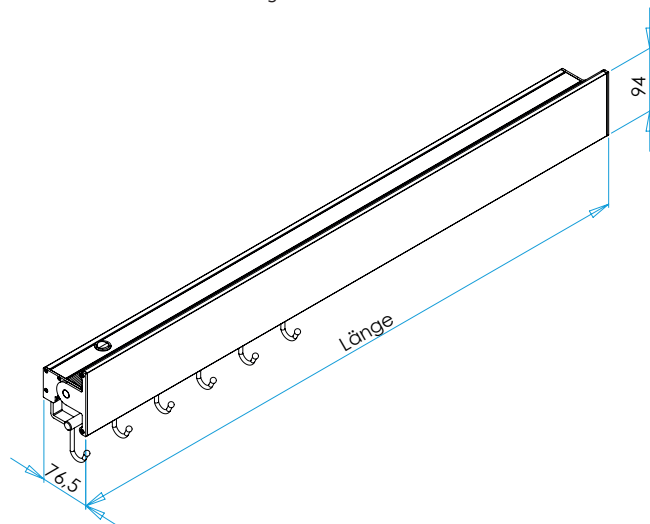

### Technische Informationen 01.09.2021

Leuchtenanschluss	mittig, direkt an Anschlussklemme
Leuchtenmaße	600 x 76,5 x 94 mm 900 x 76,5 x 94 mm 1200 x 76,5 x 94 mm
Acrylabdeckung	wegen Wärmeausdehnung verkürzt geliefert
Oberfläche	aluminiumfarbig eloxiert schwarzbraun eloxiert
Ausstattung	Microknopfschalter Nut für Hakenleiste Weißadaption regelbar von warmweiß zu kaltweiß und dimmbar LED Band kann vom Nutzer gewechselt werden

### Lichtverteilungsdiagramm

Kelvin	2700	4000	120°	Abstand
Lux	540	600	•	250 mm
	230	270	•	500 mm
	120	140	•	750 mm
	90	100	•	1000 mm

Nennspannung	230 V, 50 – 60 Hz
Leuchtmittel	LED
Lichtfarbe Weißadaption	2700 K - 6000 K
Helligkeit	700 lm/m
Leistung	14,5 W/m

Schutzklasse	⚡
Schutzart	IP 20

Maße in mm