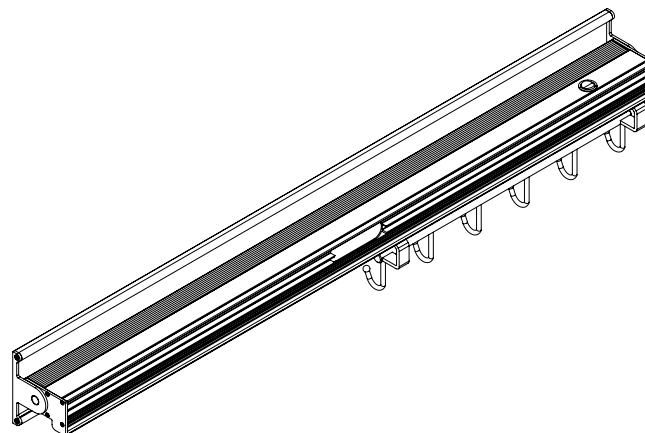

Garderobenleuchte

GERA Lichtsystem 8

www.gera-leuchten.de

Technische Informationen 01.09.2021

Leuchtenanschluss	mittig, direkt an Anschlussklemme
Leuchtenmaße	600 x 76,5 x 94 mm 900 x 76,5 x 94 mm 1200 x 76,5 x 94 mm
Acrylabdeckung	wegen Wärmeausdehnung verkürzt geliefert
Oberfläche	aluminiumfarbig eloxiert schwarzbraun eloxiert
Ausstattung	Microknopfschalter Nut für Hakenleiste Weißadaption regelbar von warmweiß zu kaltweiß und dimmbar LED Band kann vom Nutzer gewechselt werden

Lichtverteilungsdiagramm

Kelvin	2700	4000	120°	Abstand
Lux	540	600	•	250 mm
	230	270	•	500 mm
	120	140	•	750 mm
	90	100	•	1000 mm

Nennspannung	230 V, 50 – 60 Hz
Leuchtmittel	LED
Lichtfarbe Weißadaption	2700 K - 6000 K
Helligkeit	700 lm/m
Leistung	14,5 W/m

Schutzklasse	⚡
Schutzart	IP 20

Maße in mm