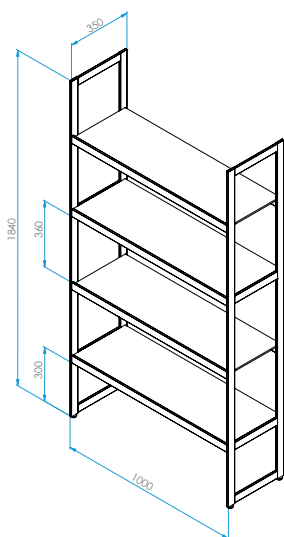

### Technische Informationen 01.09.2021

Leuchtenanschluss	direkt an Versorgungseinheit
Regalmaße	1000 x 350 x 1840 mm (L x B x H)
Traglast	20 kg/Einlegeboden
Oberfläche	aluminiumfarbig eloxiert schwarzbraun eloxiert
Einlegeböden	Glasboden satiniert 8 mm Furnierboden Eiche dunkel Furnierboden Eiche schilfbraun
Bodenmaße	978 x 327 x 8 mm
Ausstattung	Weißadaption - regelbar von warmweiß zu kaltweiß und dimmbar über Fernbedienung Farbadaption - regelbar über gesamtes Farbspektrum und dimmbar über Fernbedienung Sonderausführung mit Microknopfschalter LED Band kann vom Nutzer gewechselt werden

Schutzklasse	⏚
Schutzart	IP 20

Maße in mm