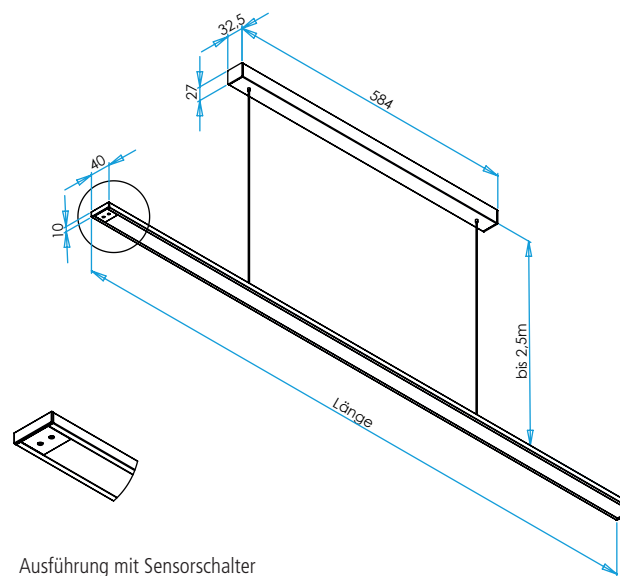

Pendelleuchte 40 x 10

GERA Lichtsystem 6

www.gera-leuchten.de

Technische Informationen 27.02.2020

Leuchtenanschluss	links/mittig/rechts, direkt an Anschlussklemme
Leuchtenmaße	900 x 40 x 10 mm 1200 x 40 x 10 mm 1500 x 40 x 10 mm
Sondermaße	min. 900 mm max. 4000 mm
Kabellänge Abhängung:	verstellbar von 0,2 m – 2,5 m in Sonderfällen bis zu 5 m
Acrylabdeckung Oberfläche	wegen Wärmeausdehnung verkürzt geliefert aluminiumfarbig eloxiert edelstahlfarbig eloxiert schwarzbraun eloxiert
Ausstattung	dimmbar über Sensorschalter LED Band kann vom Nutzer gewechselt werden

Lichtverteilungsdiagramm

Kelvin	2700	4000	120°	Abstand
Lux	2100	2360	•	250 mm
	930	1010	•	500 mm
	510	580	•	750 mm
	330	360	•	1000 mm

Nennspannung	230 V, 50 – 60 Hz
Leuchtmittel	LED
Lichtfarbe	2700 K (warmweiß) 4000 K (neutralweiß)
Helligkeit	1400 lm/m
Leistung	19 W/m
Energieeffizienzklasse	A+
Schutzklasse	⬇
Schutzart	IP 20

Ausführung mit Sensorschalter

Maße in mm