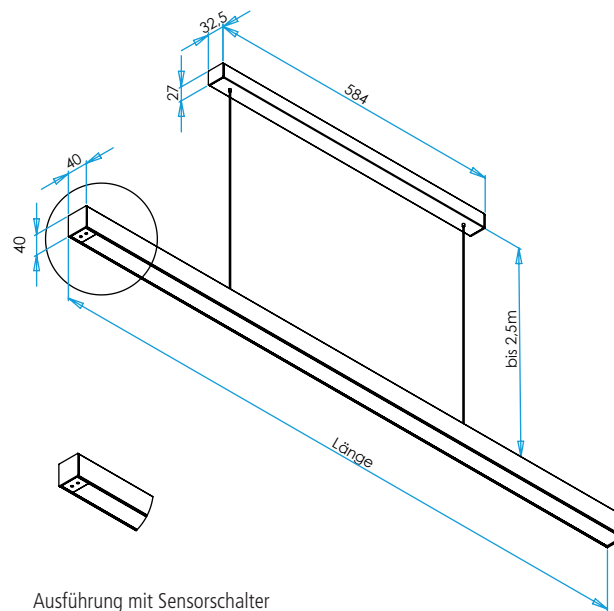

### Technische Informationen 27.02.2020

Leuchtenanschluss	links/mittig/rechts, direkt an Anschlussklemme
Leuchtenmaße	900 x 40 x 10 mm 1200 x 40 x 10 mm 1500 x 40 x 10 mm
Sondermaße	min. 900 mm max. 4000 mm
Kabellänge Abhängung:	verstellbar von 0,2 m – 2,5 m in Sonderfällen bis zu 5 m
Acrylabdeckung Oberfläche	wegen Wärmeausdehnung verkürzt geliefert aluminiumfarbig eloxiert edelstahlfarbig eloxiert schwarzbraun eloxiert
Ausstattung	dimmbar über Sensorschalter LED Band kann vom Nutzer gewechselt werden

### Lichtverteilungsdiagramm

Kelvin	2700	4000	120°	Abstand
Lux	2100	2360	•	250 mm
	930	1010	•	500 mm
	510	580	•	750 mm
	330	360	•	1000 mm

Nennspannung	230 V, 50 – 60 Hz
Leuchtmittel	LED
Lichtfarbe	2700 K (warmweiß) 4000 K (neutralweiß)
Helligkeit	1400 lm/m
Leistung	19 W/m
Energieeffizienzklasse	A+
Schutzklasse	⚡
Schutzart	IP 20

Maße in mm