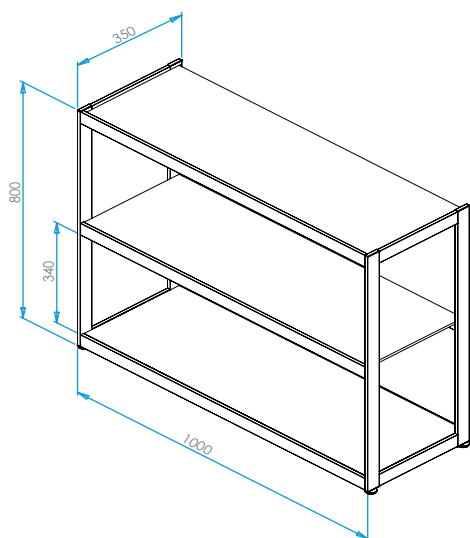

### Technische Informationen 01.09.2021

Leuchtenanschluss	direkt an Versorgungseinheit
Regalmaße	1000 x 350 x 800 mm (L x B x H)
Traglast	20 kg/Einlegeboden
Oberfläche	aluminiumfarbig eloxiert schwarzbraun eloxiert
Einlegeböden	Glasboden satiniert 8 mm Furnierboden Eiche dunkel Furnierboden Eiche schilfbraun
Bodenmaße	978 x 327 x 8 mm
Ausstattung	Weißadaption - regelbar von warmweiß zu kaltweiß und dimmbar über Fernbedienung Sonderausführung mit Microknopfschalter Farbadaption - regelbar über gesamtes Farbspektrum und dimmbar über Fernbedienung LED Band kann vom Nutzer gewechselt werden

Schutzklasse	◊
Schutzart	IP 20

Maße in mm