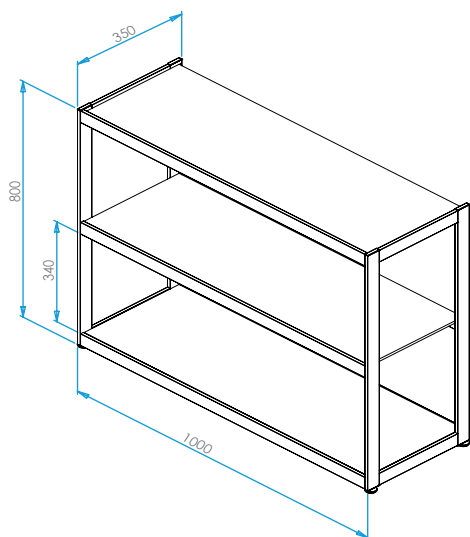

GERA Sideboard 100

www.gera-leuchten.de

Technische Informationen 27.02.2020

Leuchtenanschluss	direkt an Versorgungseinheit
Regalmaße	1000 x 350 x 800 mm (L x B x H)
Traglast	20 kg/Einlegeboden
Oberfläche	aluminiumfarbig eloxiert schwarzbraun eloxiert
Einlegeböden	Glasboden satiniert 8 mm Furnierboden Eiche dunkel Furnierboden Eiche schilfbraun
Bodenmaße	978 x 327 x 8 mm
Ausstattung	Weißadaption - regelbar von warmweiß zu kaltweiß und dimmbar über Fernbedienung Farbadaption - regelbar über gesamtes Farbspektrum und dimmbar über Fernbedienung Sonderausführung mit Microknopfschalter LED Band kann vom Nutzer gewechselt werden

Maße in mm