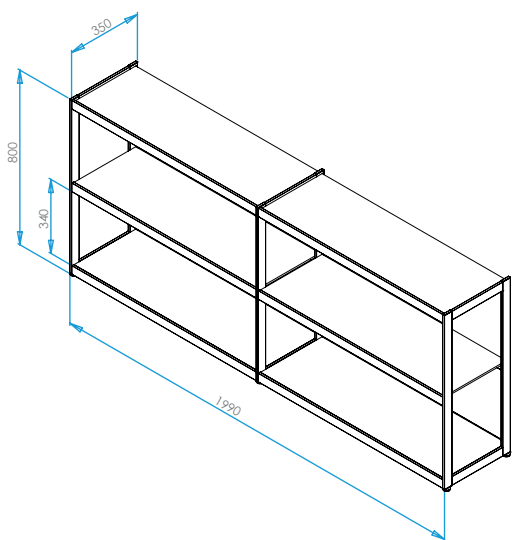

GERA Sideboard 200

www.gera-leuchten.de

Technische Informationen 01.09.2021

Leuchtenanschluss	direkt an Versorgungseinheit
Regalmaße	1990 x 350 x 800 mm (L x B x H)
Traglast	20 kg/Einlegeboden
Oberfläche	aluminiumfarbig eloxiert schwarzbraun eloxiert
Einlegeböden	Glasboden satiniert 8 mm Furnierboden Eiche dunkel Furnierboden Eiche schilfbraun
Bodenmaße	978 x 327 x 8 mm
Ausstattung	Weißadaption - regelbar von warmweiß zu kaltweiß und dimmbar über Fernbedienung Sonderausführung mit Microknopfschalter Farbadaption - regelbar über gesamtes Farbspektrum und dimmbar über Fernbedienung LED Band kann vom Nutzer gewechselt werden

Schutzklasse	⬇
Schutzart	IP 20

Maße in mm