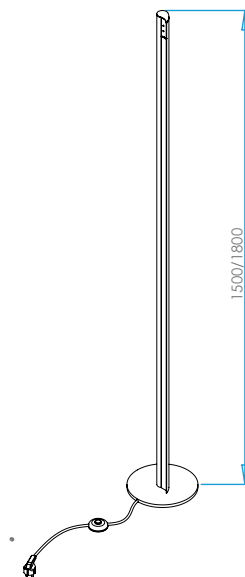

GERA Stehleuchte AVION

www.gera-leuchten.de

Technische Informationen 01.09.2021

Leuchtenanschluss	Kabellänge 2 m mit Fußschalter und Schukostecker
Leuchtenhöhe	1800 mm
Acrylabdeckung	wegen Wärmeausdehnung verkürzt geliefert
Oberfläche	aluminiumfarbig eloxiert schwarzbraun eloxiert weiß lackiert
Ausstattung	Microknopfschalter Weißadaption - regelbar von warmweiß zu kaltweiß und dimmbar LED Band kann vom Nutzer gewechselt werden

Lichtverteilungsdiagramm

Kelvin	2700	4000	6500	90°	Abstand
Lux	1480	1710	1970	•	250 mm
	750	850	950	•	500 mm
	450	520	590	•	750 mm
	310	360	410	•	1000 mm

Nennspannung	230 V, 50 – 60 Hz
Leuchtmittel	LED
Lichtfarbe Weißadaption	2700 K - 6000 K
Helligkeit	700 lm/m
Leistung	14,5 W/m
Schutzklasse	⚡
Schutzart	IP 20

Maße in mm