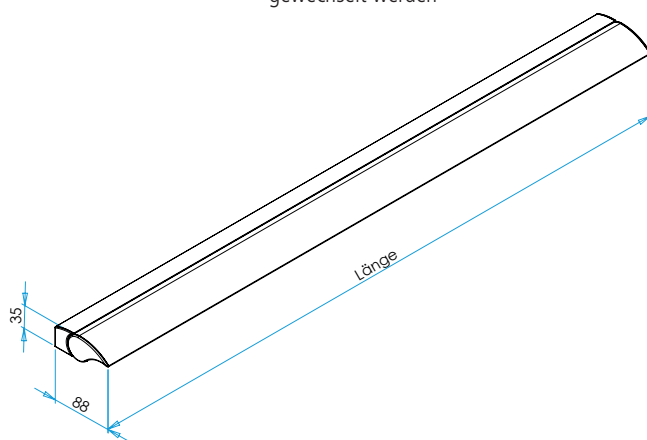

GERA Wandleuchte AVION

www.gera-leuchten.de

Technische Informationen 01.09.2021

Leuchtenanschluss	mittig, direkt an Anschlussklemme
Leuchtenmaße	600 x 88 x 40 mm 900 x 88 x 40 mm 1200 x 88 x 40 mm 1500 x 88 x 40 mm
Acrylabdeckung	wegen Wärmeausdehnung verkürzt geliefert
Oberfläche	aluminiumfarbig eloxiert schwarzbraun eloxiert
Ausstattung	Microknopfschalter Schwenkbereich 4-stufig (69°) Weißadaption - regelbar von warmweiß zu kaltweiß und dimmbar LED Band kann vom Nutzer gewechselt werden

Lichtverteilungsdiagramm

Kelvin	2700	4000	6500	90°	Abstand
Lux	1220	1400	1560	•	250 mm
	550	640	710	•	500 mm
	300	350	380	•	750 mm
	200	230	250	•	1000 mm

Nennspannung	230 V, 50 – 60 Hz
Leuchtmittel	LED
Lichtfarbe Weißadaption	2700 K - 6000 K
Helligkeit	700 lm/m
Leistung	14,5 W/m

Schutzklasse	⚡
Schutzart	IP 20

Maße in mm