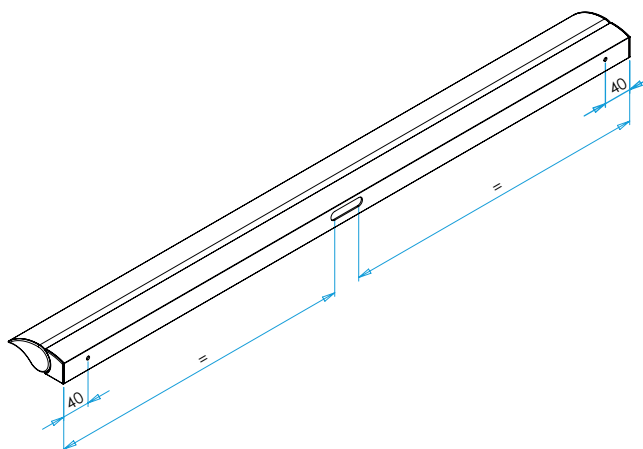

GERA Wandleuchte AVION

www.gera-leuchten.de

Technische Informationen 01.09.2021

Leuchtenanschluss	mittig, direkt an Anschlussklemme
Leuchtenmaße	600 x 88 x 40 mm 900 x 88 x 40 mm 1200 x 88 x 40 mm 1500 x 88 x 40 mm
Acrylabdeckung	wegen Wärmeausdehnung verkürzt geliefert
Oberfläche	aluminiumfarbig eloxiert schwarzbraun eloxiert
Ausstattung	Microknopfschalter Schwenkbereich 4-stufig (69°) Weißadaption - regelbar von warmweiß zu kaltweiß und dimmbar LED Band kann vom Nutzer gewechselt werden

Lichtverteilungsdiagramm

Kelvin	2700	4000	6500	90°	Abstand
Lux	1220	1400	1560	•	250 mm
	550	640	710	•	500 mm
	300	350	380	•	750 mm
	200	230	250	•	1000 mm

Nennspannung	230 V, 50 – 60 Hz
Leuchtmittel	LED
Lichtfarbe Weißadaption	2700 K - 6000 K
Helligkeit	700 lm/m
Leistung	14,5 W/m

Schutzklasse	⚡
Schutzart	IP 20

Maße in mm