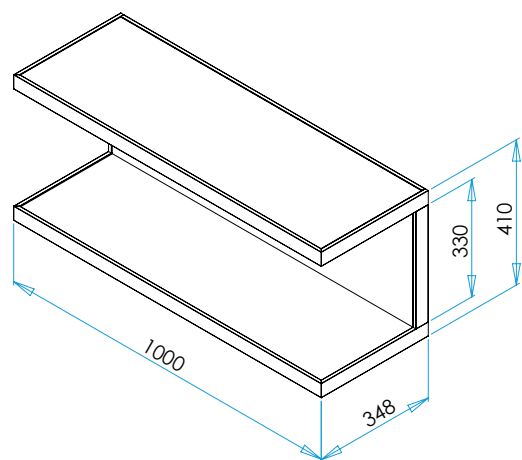

Wandregal 100

www.gera-leuchten.de

Technische Informationen 01.09.2021

Leuchtenanschluss	direkt an Versorgungseinheit
Regalmaße	1000 x 350 x 410 mm
Traglast	20 kg/Boden
Oberfläche	aluminiumfarbig eloxiert schwarzbraun eloxiert
Einlegeböden	Glasboden satiniert 8 mm Furnierboden Eiche dunkel Furnierboden Eiche schilfbraun
Bodenmaße	978 x 327 x 8 mm
Ausstattung	Weißadaption - regelbar von warmweiß zu kaltweiß und dimmbar über Fernbedienung Sonderausführung mit Microknopfschalter Farbadaption - regelbar über gesamtes Farbspektrum und dimmbar über Fernbedienung LED Band kann vom Nutzer gewechselt werden

Schutzklasse	⏚
Schutzart	IP 20

Maße in mm