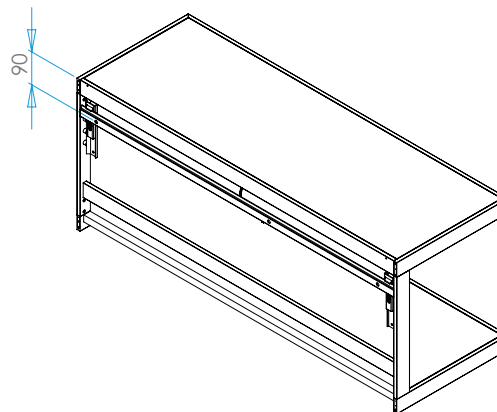

Wandregal 100

www.gera-leuchten.de

Technische Informationen 01.09.2021

Leuchtenanschluss	direkt an Versorgungseinheit
Regalmaße	1000 x 350 x 410 mm
Traglast	20 kg/Boden
Oberfläche	aluminiumfarbig eloxiert schwarzbraun eloxiert
Einlegeböden	Glasboden satiniert 8 mm Furnierboden Eiche dunkel Furnierboden Eiche schilfbraun
Bodenmaße	978 x 327 x 8 mm
Ausstattung	Weißadaption - regelbar von warmweiß zu kaltweiß und dimmbar über Fernbedienung Sonderausführung mit Microknopfschalter Farbadaption - regelbar über gesamtes Farbspektrum und dimmbar über Fernbedienung LED Band kann vom Nutzer gewechselt werden

Schutzklasse	⏚
Schutzart	IP 20

Maße in mm