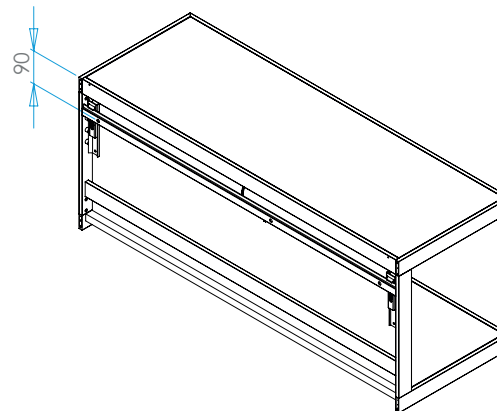

### Technische Informationen 27.02.2020

Leuchtenanschluss	direkt an Versorgungseinheit
Regalmaße	1000 x 350 x 410 mm
Traglast	20 kg/Boden
Oberfläche	aluminiumfarbig eloxiert schwarzbraun eloxiert
Einlegeböden	Glasboden satiniert 8 mm Furnierboden Eiche dunkel Furnierboden Eiche schilfbraun
Bodenmaße	978 x 327 x 8 mm
Ausstattung	Microknopfschalter Weißadaption - regelbar von warmweiß zu kaltweiß und dimmbar über Fernbedienung Farbadaption - regelbar über gesamtes Farbspektrum und dimmbar über Fernbedienung Sonderausführung mit Microknopfschalter LED Band kann vom Nutzer gewechselt werden

Maße in mm