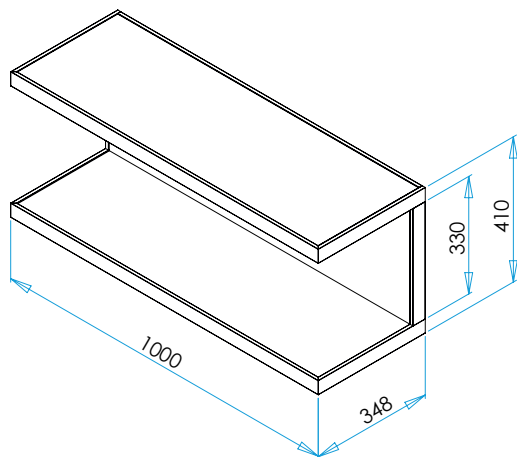

### Technische Informationen 27.02.2020

Leuchtenanschluss	direkt an Versorgungseinheit
Regalmaße	1000 x 350 x 410 mm
Traglast	20 kg/Boden
Oberfläche	aluminiumfarbig eloxiert schwarzbraun eloxiert
Einlegeböden	Glasboden satiniert 8 mm Furnierboden Eiche dunkel Furnierboden Eiche schilfbraun
Bodenmaße	978 x 327 x 8 mm
Ausstattung	Microknopfschalter Weißadaption - regelbar von warmweiß zu kaltweiß und dimmbar über Fernbedienung Farbadaption - regelbar über gesamtes Farbspektrum und dimmbar über Fernbedienung Sonderausführung mit Microknopfschalter LED Band kann vom Nutzer gewechselt werden

Maße in mm