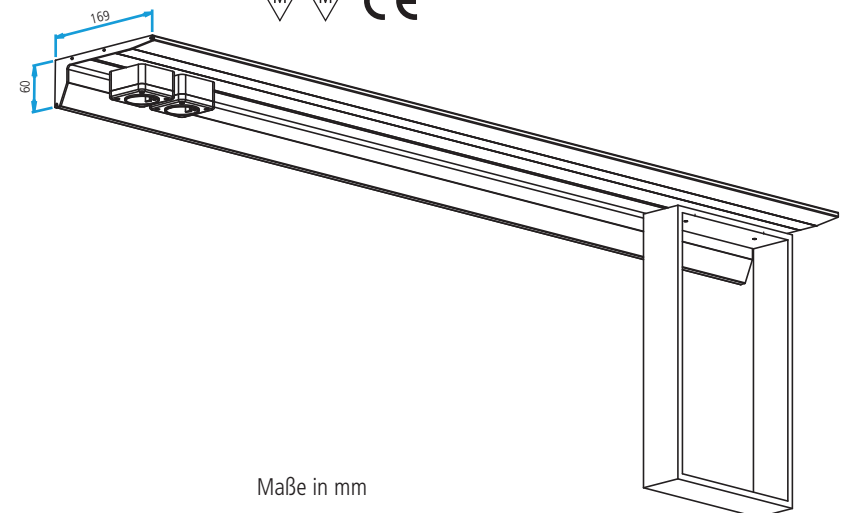

Wandleuchte GERA Lichtsystem 2P3

Technische Informationen 01.09.2021

Leuchtenanschluss	frei wählbar, direkt an Anschlussklemme oder mit Anschlussleitung 2m, Schuko-stecker beigelegt
Leuchtenlänge	minimal 300 mm maximal 3000 mm
Leuchtmittel	LED Weißadaption LED warmweiß
Traglast	8 kg/m
Oberfläche	aluminiumfarbig eloxiert edelstahlfarbig eloxiert schwarzbraun eloxiert
Ausstattung	Steckdosen 16A, in verschiedenen Ländervarianten möglich Weißadaption regelbar von warmweiß zu neutralweiß und dimmbar Nut für Haken Nut für Aufbewahrungsboxen USB Ladedose LED Band kann vom Nutzer gewechselt werden

Schutzklasse	
Schutzart	IP 20

Maße in mm

Unterbauleuchte 2P3 GERA Lichtsystem 2

Technische Informationen 01.09.2021

Leuchtenanschluss	frei wählbar, direkt an Anschlussklemme oder mit Anschlussleitung 2m, Schukostecker beigelegt
Leuchtenlänge	minimal 500 mm maximal 3500 mm
Leuchtmittel	LED Weißadaption LED warmweiß
Traglast	8 kg/m
Oberfläche	aluminiumfarbig eloxiert edelstahlfarbig eloxiert schwarz eloxiert
Ausstattung	Steckdosen 16A, in verschiedenen Ländervarianten möglich Weißadaption regelbar von warmweiß zu neutralweiß und dimmbar Nut für Haken Nut für Aufbewahrungsboxen USB Ladedose

Schutzklasse	
Schutzart	IP 20

Maße in mm