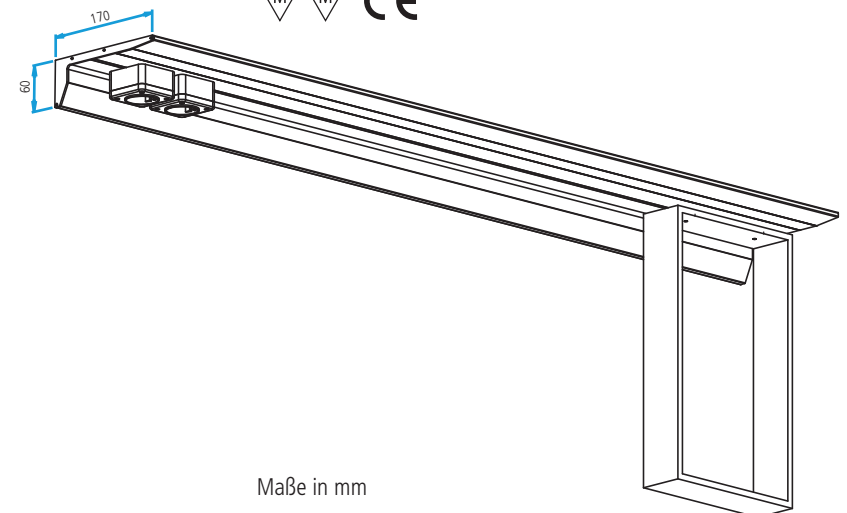

Wandleuchte GERA Lichtsystem 2P3

Technische Informationen 01.09.2021

Leuchtenanschluss	frei wählbar, direkt an Anschlussklemme oder mit Anschlussleitung 2m, Schuko-stecker beigelegt
Leuchtenlänge	minimal 300 mm maximal 3000 mm
Leuchtmittel	LED Weißadaption LED warmweiß
Traglast	8 kg/m
Oberfläche	aluminiumfarbig eloxiert edelstahlfarbig eloxiert schwarzbraun eloxiert
Ausstattung	Steckdosen 16A, in verschiedenen Ländervarianten möglich Weißadaption regelbar von warmweiß zu neutralweiß und dimmbar Nut für Haken Nut für Aufbewahrungsboxen USB Ladedose LED Band kann vom Nutzer gewechselt werden

Schutzklasse	
Schutzart	IP 20

Maße in mm

Unterbauleuchte 2P3 GERA Lichtsystem 2

Technische Informationen 01.09.2021

Leuchtenanschluss	frei wählbar, direkt an Anschlussklemme oder mit Anschlussleitung 2m, Schukostecker beigelegt
Leuchtenlänge	minimal 500 mm maximal 3500 mm
Leuchtmittel	LED Weißadaption LED warmweiß
Traglast	8 kg/m
Oberfläche	aluminiumfarbig eloxiert edelstahlfarbig eloxiert schwarz eloxiert
Ausstattung	Steckdosen 16A, in verschiedenen Ländervarianten möglich Weißadaption regelbar von warmweiß zu neutralweiß und dimmbar Nut für Haken Nut für Aufbewahrungsboxen USB Ladedose

Schutzklasse	
Schutzart	IP 20

Maße in mm