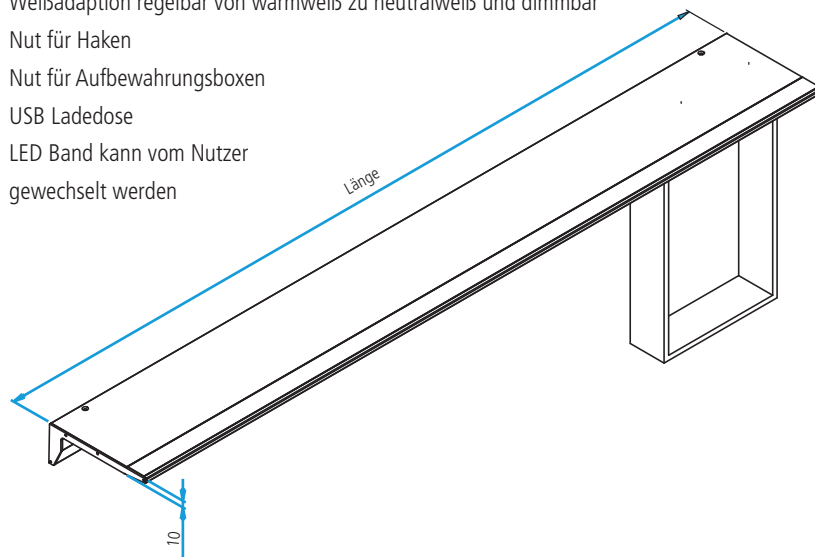

Wandleuchte GERA Lichtsystem 2P3

Technische Informationen 01.09.2021

Leuchtenanschluss	frei wählbar, direkt an Anschlussklemme oder mit Anschlussleitung 2m, Schuko-stecker beigelegt
Leuchtenlänge	minimal 300 mm maximal 3000 mm
Leuchtmittel	LED Weißadaption LED warmweiß
Traglast	8 kg/m
Oberfläche	aluminiumfarbig eloxiert edelstahlfarbig eloxiert schwarzbraun eloxiert
Ausstattung	Steckdosen 16A, in verschiedenen Ländervarianten möglich Weißadaption regelbar von warmweiß zu neutralweiß und dimmbar Nut für Haken Nut für Aufbewahrungsboxen USB Ladedose LED Band kann vom Nutzer gewechselt werden

Schutzklasse	
Schutzart	IP 20

Maße in mm

Unterbauleuchte 2P3 GERA Lichtsystem 2

Technische Informationen 01.09.2021

Leuchtenanschluss	frei wählbar, direkt an Anschlussklemme oder mit Anschlussleitung 2m, Schukostecker beigelegt
Leuchtenlänge	minimal 500 mm maximal 3500 mm
Leuchtmittel	LED Weißadaption LED warmweiß
Traglast	8 kg/m
Oberfläche	aluminiumfarbig eloxiert edelstahlfarbig eloxiert schwarz eloxiert
Ausstattung	Steckdosen 16A, in verschiedenen Ländervarianten möglich Weißadaption regelbar von warmweiß zu neutralweiß und dimmbar Nut für Haken Nut für Aufbewahrungsboxen USB Ladedose

Schutzklasse	
Schutzart	IP 20

Maße in mm