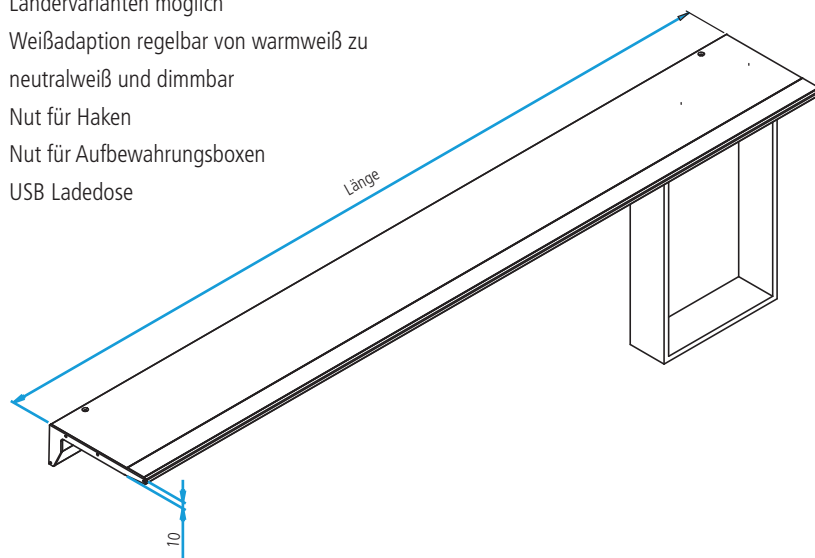

Wandleuchte GERA Lichtsystem 2P3

Technische Informationen 01.09.2021

Leuchtenanschluss	frei wählbar, direkt an Anschlussklemme oder mit Anschlussleitung 2m, Schuko-stecker beigelegt
Leuchtenlänge	minimal 300 mm maximal 3000 mm
Leuchtmittel	LED Weißadaption LED warmweiß
Traglast	8 kg/m
Oberfläche	aluminiumfarbig eloxiert edelstahlfarbig eloxiert schwarzbraun eloxiert
Ausstattung	Steckdosen 16A, in verschiedenen Ländervarianten möglich Weißadaption regelbar von warmweiß zu neutralweiß und dimmbar Nut für Haken Nut für Aufbewahrungsboxen USB Ladedose LED Band kann vom Nutzer gewechselt werden

Schutzklasse	
Schutzart	IP 20

Maße in mm

Unterbauleuchte 2P3 GERA Lichtsystem 2

Technische Informationen 01.09.2021

Leuchtenanschluss	frei wählbar, direkt an Anschlussklemme oder mit Anschlussleitung 2m, Schukostecker beigelegt
Leuchtenlänge	minimal 500 mm maximal 3500 mm
Leuchtmittel	LED Weißadaption LED warmweiß
Traglast	8 kg/m
Oberfläche	aluminiumfarbig eloxiert edelstahlfarbig eloxiert schwarz eloxiert
Ausstattung	Steckdosen 16A, in verschiedenen Ländervarianten möglich Weißadaption regelbar von warmweiß zu neutralweiß und dimmbar Nut für Haken Nut für Aufbewahrungsboxen USB Ladedose

Schutzklasse	
Schutzart	IP 20

Maße in mm