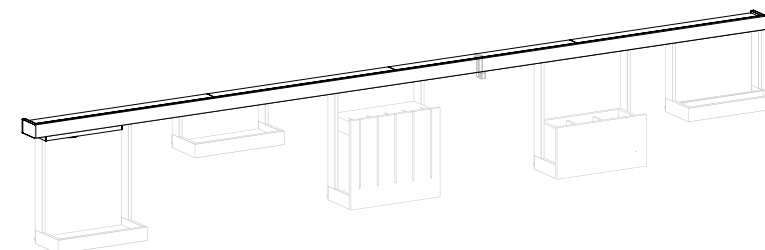

Lichtreling mit Glasablage GERA Lichtsystem 6

www.gera-leuchten.de

Artikelliste Stand 02/2020

*empfohlener VK-Preis incl. MwSt.

Lichtfarbe Weißadaption

Länge mm	aluminiumfarbig		edelstahlfarbig		schwarzbraun	
	Artikel-Nr.	EUR*	Artikel-Nr.	EUR*	Artikel-Nr.	EUR*
700	628 231	335,58	628 241	358,19	628 251	359,38
900	628 232	376,04	628 242	405,79	628 252	403,41
1000	628 233	385,56	628 243	415,31	628 253	412,93
1200	628 234	446,25	628 244	454,58	628 254	474,81
1790	628 235	571,20	628 245	623,56	628 255	605,71

	Artikel-Nr.	EUR*
Anschlußleitung	710 259	26,18

Einhängeelemente auf separater Artikelliste

Sonderlängen auf Anfrage