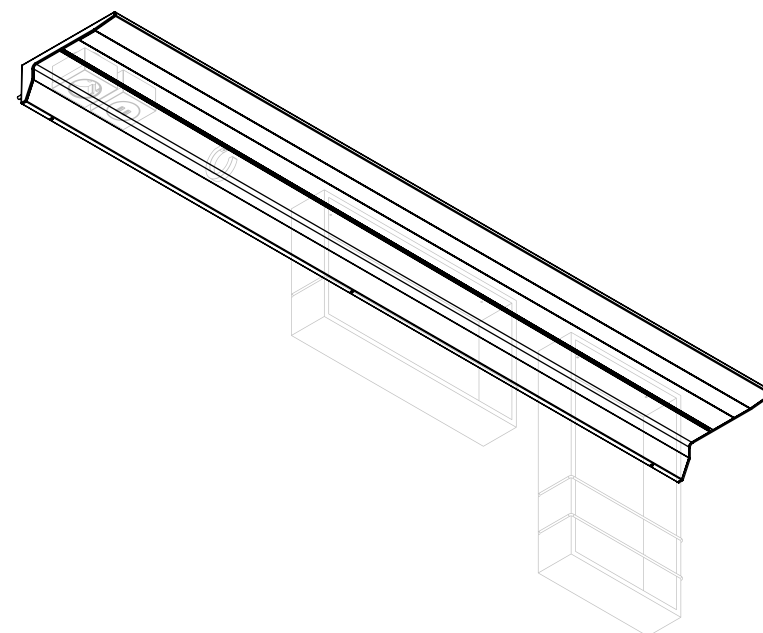

Wandleuchte 2P3 GERA Lichtsystem 2

www.gera-leuchten.de

Artikelliste Stand 05/2020

*empfohlener VK-Preis incl. MwSt.

Wandleuchte Weißadaption, Mikroknopfschalter

Länge mm	aluminiumfarbig	EUR*	edelstahlfarbig	EUR*	schwarz	EUR*
	Artikel-Nr.		Artikel-Nr.		Artikel-Nr.	
900	230 200	430,78	230 210	430,78	230 220	430,78
1200	230 201	476,60	230 211	476,60	230 221	476,60
1500	230 202	531,93	230 212	531,93	230 222	531,93
1800	230 203	642,01	230 213	642,01	230 223	642,01
2100	230 204	692,58	230 214	692,58	230 224	692,58
2400	230 205	746,13	230 215	746,13	230 225	746,13