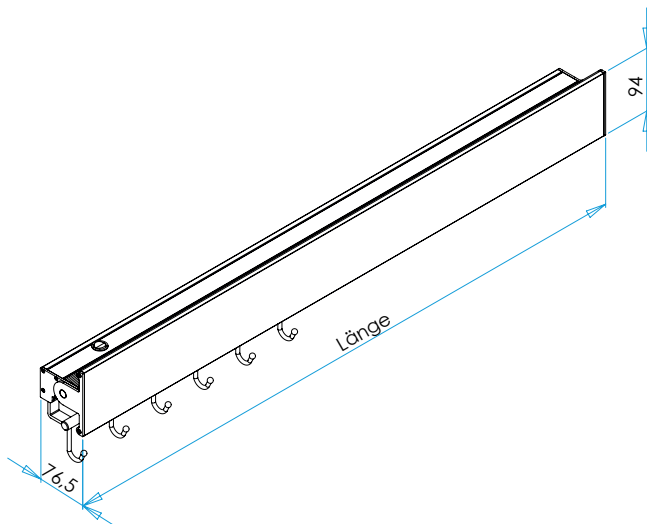

## Technische Informationen 21.02.2020

Leuchtenanschluss	mittig, direkt an Anschlussklemme
Leuchtenmaße	600 x 76,5 x 94 mm 900 x 76,5 x 94 mm 1200 x 76,5 x 94 mm
Acrylabdeckung	wegen Wärmeausdehnung verkürzt geliefert
Oberfläche	aluminiumfarbig eloxiert schwarzbraun eloxiert
Ausstattung	Microknopfschalter Nut für Hakenleiste Weißadaption regelbar von warmweiß zu kaltweiß und dimmbar

### Lichtverteilungsdiagramm

	Kelvin	2700	4000	120°	Abstand
<b>Lux</b>	540	600			250 mm
	230	270			500 mm
	120	140			750 mm
	90	100			1000 mm

Nennspannung	230 V, 50 – 60 Hz
Leuchtmittel	LED
Lichtfarbe Weißadaption	2700 - 6000 K
Helligkeit	700 lm/m
Leistung	14,5 W/m
Energieeffizienzklasse	A
Schutzklasse	⚡
Schutzart	IP 20

Maße in mm