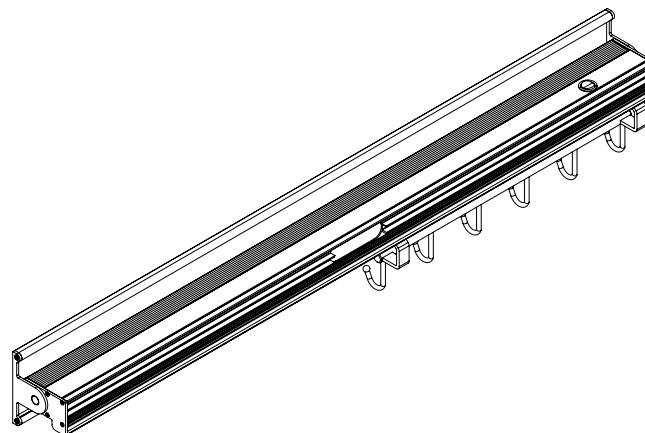

# Garderobenleuchte GERA Lichtsystem 8

www.gera-leuchten.de

## Technische Informationen 21.02.2020

Leuchtenanschluss	mittig, direkt an Anschlussklemme
Leuchtenmaße	600 x 76,5 x 94 mm 900 x 76,5 x 94 mm 1200 x 76,5 x 94 mm
Acrylabdeckung	wegen Wärmeausdehnung verkürzt geliefert
Oberfläche	aluminiumfarbig eloxiert schwarzbraun eloxiert
Ausstattung	Microknopfschalter Nut für Hakenleiste Weißadaption regelbar von warmweiß zu kaltweiß und dimmbar

### Lichtverteilungsdiagramm

	Kelvin	2700	4000	120°	Abstand
<b>Lux</b>	540	600			250 mm
	230	270			500 mm
	120	140			750 mm
	90	100			1000 mm

Nennspannung	230 V, 50 – 60 Hz
Leuchtmittel	LED
Lichtfarbe Weißadaption	2700 - 6000 K
Helligkeit	700 lm/m
Leistung	14,5 W/m
Energieeffizienzklasse	A
Schutzklasse	⚡
Schutzart	IP 20