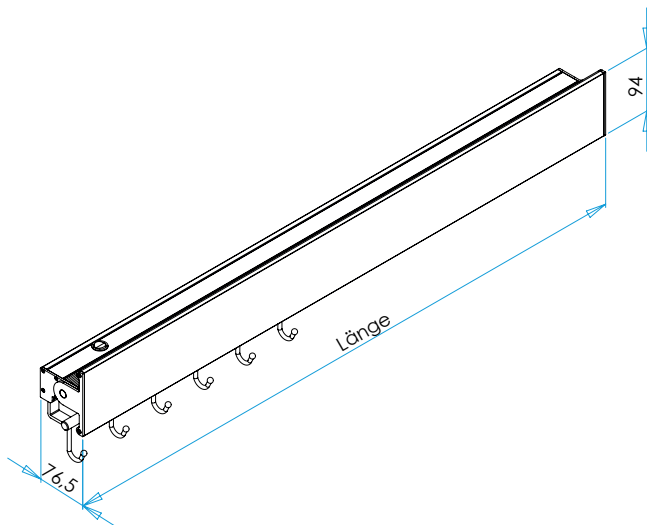

Garderobenleuchte GERA Lichtsystem 8

www.gera-leuchten.de

Technische Informationen 16.07.2018

Leuchtenanschluss	mittig, direkt an Anschlussklemme
Leuchtenmaße	600 x 76,5 x 94 mm 900 x 76,5 x 94 mm 1200 x 76,5 x 94 mm
Acrylabdeckung	wegen Wärmeausdehnung verkürzt geliefert
Oberfläche	aluminiumfarbig eloxiert schwarzbraun eloxiert
Ausstattung	Microknopfschalter Nut für Hakenleiste Weißadaption regelbar von warmweiß zu kaltweiß und dimmbar

Lichtverteilungsdiagramm

	Kelvin	2700	4000	120°	Abstand
Lux	540	600			250 mm
	230	270			500 mm
	120	140			750 mm
	90	100			1000 mm

Nennspannung	230 V, 50 – 60 Hz
Leuchtmittel	LED
Lichtfarbe Weißadaption	2700 - 6500 K
Helligkeit	1200 lm/m
Leistung	14,5 W/m
Energieeffizienzklasse	A
Schutzklasse	⚡
Schutzart	IP 20

Maße in mm