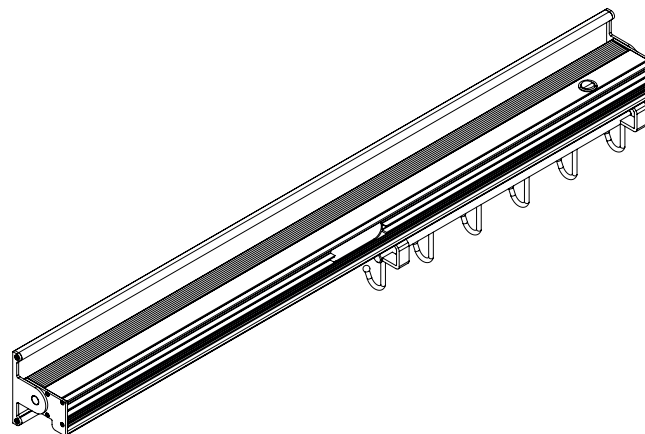

Garderobenleuchte GERA Lichtsystem 8

www.gera-leuchten.de

Technische Informationen 16.07.2018

Leuchtenanschluss	mittig, direkt an Anschlussklemme
Leuchtenmaße	600 x 76,5 x 94 mm 900 x 76,5 x 94 mm 1200 x 76,5 x 94 mm
Acrylabdeckung	wegen Wärmeausdehnung verkürzt geliefert
Oberfläche	aluminiumfarbig eloxiert schwarzbraun eloxiert
Ausstattung	Microknopfschalter Nut für Hakenleiste Weißadaption regelbar von warmweiß zu kaltweiß und dimmbar

Lichtverteilungsdiagramm

	Kelvin	2700	4000	120°	Abstand
Lux	540	600			250 mm
	230	270			500 mm
	120	140			750 mm
	90	100			1000 mm

Nennspannung	230 V, 50 – 60 Hz
Leuchtmittel	LED
Lichtfarbe Weißadaption	2700 - 6500 K
Helligkeit	1200 lm/m
Leistung	14,5 W/m
Energieeffizienzklasse	A
Schutzklasse	⚡
Schutzart	IP 20

Maße in mm