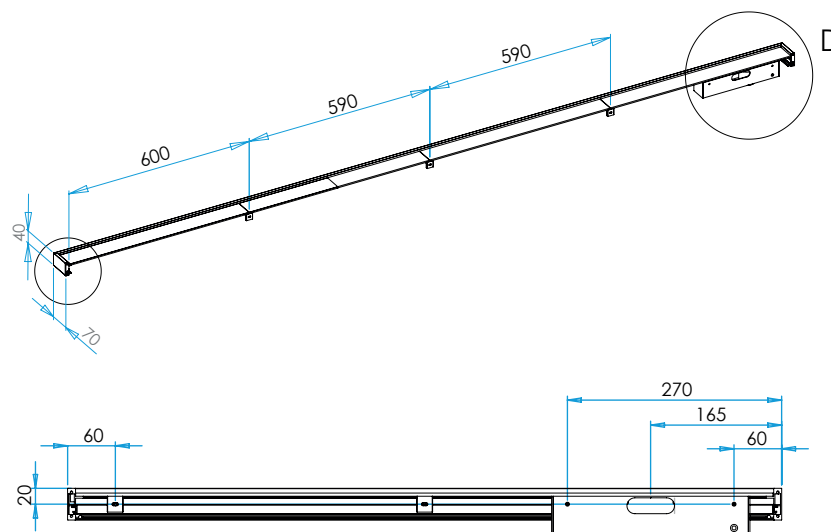

Lichtreling mit Glasablage

GERA Lichtsystem 6

www.gera-leuchten.de

Technische Informationen 02.06.2023

Leuchtenanschluss	links oder rechts
Maße	700 x 70 x 40 mm
	900 x 70 x 40 mm
	1000 x 70 x 40 mm
	1200 x 70 x 40 mm
	1790 x 70 x 40 mm
	2380 x 70 x 40 mm
	Sonderlängen auf Anfrage
Traglast	10 kg
Oberfläche	aluminiumfarbig eloxiert
	edelstahlfarbig eloxiert
	schwarz eloxiert
Ausstattung	Microknopfschalter für Weißadaption
	regelbar von warmweiß zu kaltweiß
	und dimmbar
	Steckdose 230 V USB Ladedose

Maße in mm

Zubehör für Lichtreling mit Glasablage GERA Lichtsystem 6

www.gera-leuchten.de

Technische Informationen 02.06.2023

Messerblock	290 x 140 x 360 mm	aluminiumfarbig eloxiert/edelstahlfarbig eloxiert/schwarz eloxiert
Rollenhalter	290 x 140 x 250 mm	aluminiumfarbig eloxiert/edelstahlfarbig eloxiert/schwarz eloxiert
Löffelkasten	290 x 140 x 360 mm	aluminiumfarbig eloxiert/edelstahlfarbig eloxiert/schwarz eloxiert
Ablage lang Glas	290 x 140 x 360 mm	aluminiumfarbig eloxiert/edelstahlfarbig eloxiert/schwarz eloxiert
Ablage kurz Glas	290 x 140 x 140 mm	aluminiumfarbig eloxiert/edelstahlfarbig eloxiert/schwarz eloxiert
Ablage lang Holz	290 x 140 x 360 mm	aluminiumfarbig eloxiert/edelstahlfarbig eloxiert/schwarz eloxiert
Ablage kurz Holz	290 x 140 x 140 mm	aluminiumfarbig eloxiert/edelstahlfarbig eloxiert/schwarz eloxiert
Haken	10 x 40 x 55 mm	aluminiumfarbig eloxiert/edelstahlfarbig eloxiert/schwarz eloxiert

Maße in mm

Lichtbrücke

GERA Lichtsystem 6

www.gera-leuchten.de

Technische Informationen 14.03.2023

Leuchtenanschluss	links/rechts
Belastbarkeit	15 kg
Sondermaße	min. 600 mm max. 1000 mm
Acrylabdeckung	wegen Wärmeausdehnung verkürzt geliefert
Oberfläche	aluminiumfarbig eloxiert edelstahlfarbig eloxiert schwarz eloxiert
Ausstattung	Weißadaption - regelbar von warmweiß zu kaltweiß und dimmbar über Mikroknopfschalter Einscheibensicherheitsglas satiniert