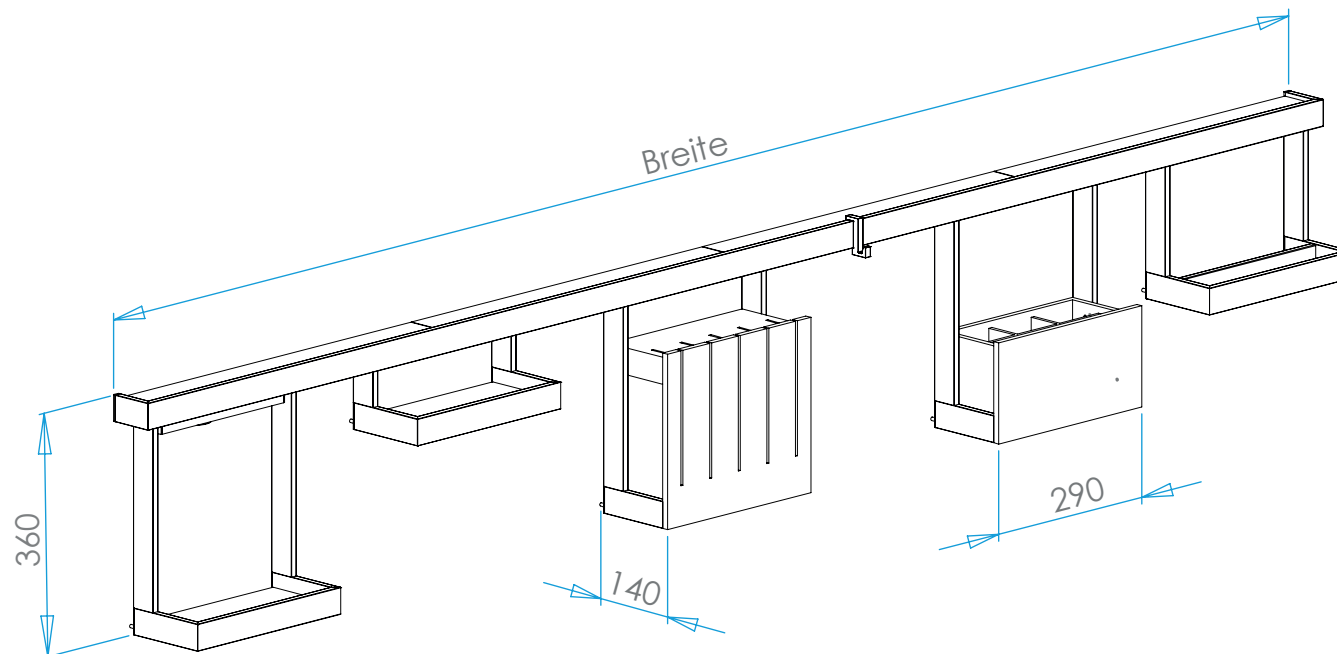

Lichtreling mit Glasablage

GERA Lichtsystem 6

www.gera-leuchten.de

Technische Informationen 02.06.2023

Leuchtenanschluss	links oder rechts
Maße	700 x 70 x 40 mm
	900 x 70 x 40 mm
	1000 x 70 x 40 mm
	1200 x 70 x 40 mm
	1790 x 70 x 40 mm
	2380 x 70 x 40 mm
	Sonderlängen auf Anfrage
Traglast	10 kg
Oberfläche	aluminiumfarbig eloxiert
	edelstahlfarbig eloxiert
	schwarz eloxiert
Ausstattung	Microknopfschalter für Weißadaption
	regelbar von warmweiß zu kaltweiß
	und dimmbar
	Steckdose 230 V USB Ladedose

Maße in mm

Zubehör für Lichtreling mit Glasablage GERA Lichtsystem 6

www.gera-leuchten.de

Technische Informationen 02.06.2023

Messerblock	290 x 140 x 360 mm	aluminiumfarbig eloxiert/edelstahlfarbig eloxiert/schwarz eloxiert
Rollenhalter	290 x 140 x 250 mm	aluminiumfarbig eloxiert/edelstahlfarbig eloxiert/schwarz eloxiert
Löffelkasten	290 x 140 x 360 mm	aluminiumfarbig eloxiert/edelstahlfarbig eloxiert/schwarz eloxiert
Ablage lang Glas	290 x 140 x 360 mm	aluminiumfarbig eloxiert/edelstahlfarbig eloxiert/schwarz eloxiert
Ablage kurz Glas	290 x 140 x 140 mm	aluminiumfarbig eloxiert/edelstahlfarbig eloxiert/schwarz eloxiert
Ablage lang Holz	290 x 140 x 360 mm	aluminiumfarbig eloxiert/edelstahlfarbig eloxiert/schwarz eloxiert
Ablage kurz Holz	290 x 140 x 140 mm	aluminiumfarbig eloxiert/edelstahlfarbig eloxiert/schwarz eloxiert
Haken	10 x 40 x 55 mm	aluminiumfarbig eloxiert/edelstahlfarbig eloxiert/schwarz eloxiert

Maße in mm

Lichtbrücke

GERA Lichtsystem 6

www.gera-leuchten.de

Technische Informationen 14.03.2023

Leuchtenanschluss	links/rechts
Belastbarkeit	15 kg
Sondermaße	min. 600 mm max. 1000 mm
Acrylabdeckung	wegen Wärmeausdehnung verkürzt geliefert
Oberfläche	aluminiumfarbig eloxiert edelstahlfarbig eloxiert schwarz eloxiert
Ausstattung	Weißadaption - regelbar von warmweiß zu kaltweiß und dimmbar über Mikroknopfschalter Einscheibensicherheitsglas satiniert