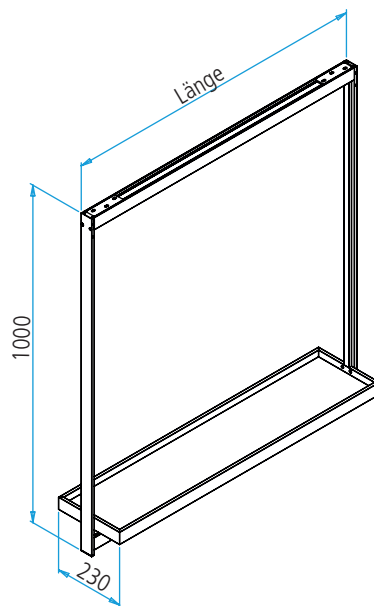

Maße in mm

Lichtbrücke

GERA Lichtsystem 6

www.gera-leuchten.de

Technische Informationen 14.03.2023

Leuchtenanschluss	links/rechts
Belastbarkeit	15 kg
Sondermaße	min. 600 mm max. 1000 mm
Acrylabdeckung	wegen Wärmeausdehnung verkürzt geliefert
Oberfläche	aluminiumfarbig eloxiert edelstahlfarbig eloxiert schwarz eloxiert
Ausstattung	Weißadaption - regelbar von warmweiß zu kaltweiß und dimmbar über Mikroknopfschalter Einscheibensicherheitsglas satiniert

Maße in mm

Lichtbrücke hängend

GERA Lichtsystem 6

www.gera-leuchten.de

Technische Informationen 14.03.2023

Leuchtenanschluss	mittig
Belastbarkeit	15 kg
Sondermaße	min. 600 mm max. 1000 mm
Acrylabdeckung	wegen Wärmeausdehnung verkürzt geliefert
Oberfläche	aluminiumfarbig eloxiert edelstahlfarbig eloxiert schwarz eloxiert
Ausstattung	Weißadaption - regelbar von warmweiß zu kaltweiß und dimmbar über Mikroknopfschalter Einscheibensicherheitsglas satiniert

Lichtverteilungsdiagramm

Kelvin	2700	4000	120°	Abstand
Lux	2100	2360	•	250 mm
	930	1010	•	500 mm
	510	580	•	750 mm
	330	360	•	1000 mm

Nennspannung	230 V, 50 – 60 Hz
Leuchtmittel	LED
Lichtfarbe Weißadaption	2700 K - 6500 K
Helligkeit unten	1400 lm/m
Helligkeit oben	1400 lm/m
Leistung	je 19 W/m
Energieeffizienzklasse	E
Schutzklasse	⬇
Schutzart	IP 20

Maße in mm