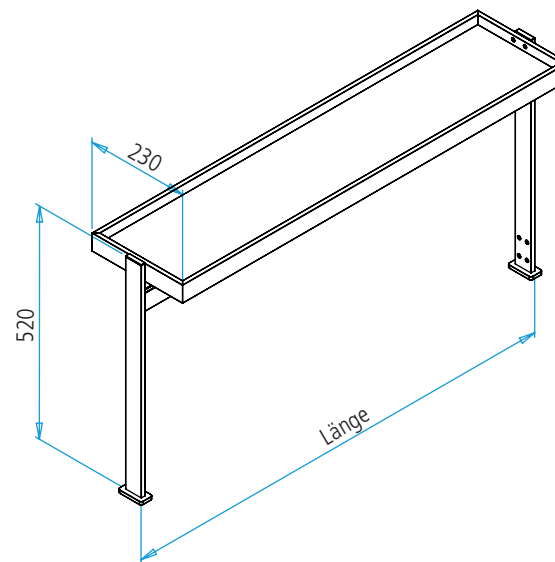

Lichtbrücke

GERA Lichtsystem 6

www.gera-leuchten.de

Technische Informationen 14.03.2023

Leuchtenanschluss	links/rechts
Belastbarkeit	15 kg
Sondermaße	min. 600 mm max. 1000 mm
Acrylabdeckung	wegen Wärmeausdehnung verkürzt geliefert
Oberfläche	aluminiumfarbig eloxiert edelstahlfarbig eloxiert schwarz eloxiert
Ausstattung	Weißadaption - regelbar von warmweiß zu kaltweiß und dimmbar über Mikroknopfschalter Einscheibensicherheitsglas satiniert

Lichtverteilungsdiagramm

Kelvin	2700	4000	120°	Abstand
Lux	2100	2360	•	250 mm
	930	1010	•	500 mm
	510	580	•	750 mm
	330	360	•	1000 mm

Nennspannung	230 V, 50 – 60 Hz
Leuchtmittel	LED
Lichtfarbe Weißadaption	2700 K - 6500 K
Helligkeit unten	1400 lm/m
Helligkeit oben	1400 lm/m
Leistung	je 19 W/m
Energieeffizienzklasse	E
Schutzklasse	⬇
Schutzart	IP 20

Maße in mm