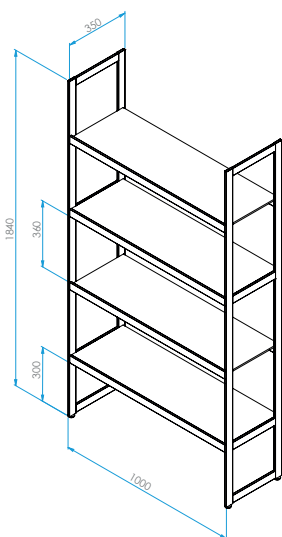

Lichtregal 100

www.gera-leuchten.de

Technische Informationen 16.07.2018

Leuchtenanschluss	direkt an Versorgungseinheit
Regalmaße	1000 x 350 x 1840 mm (L x B x H)
Traglast	20 kg/Einlegeboden
Oberfläche	aluminiumfarbig eloxiert schwarzbraun eloxiert
Einlegeböden	Glasboden satiniert 8 mm Furnierboden Eiche dunkel Furnierboden Eiche schilfbraun
Bodenmaße	978 x 327 x 8 mm
Ausstattung	Microknopfschalter Weißadaption - regelbar von warmweiß zu kaltweiß und dimmbar Farbadaption - regelbar über gesamtes Farbspektrum und dimmbar

Maße in mm