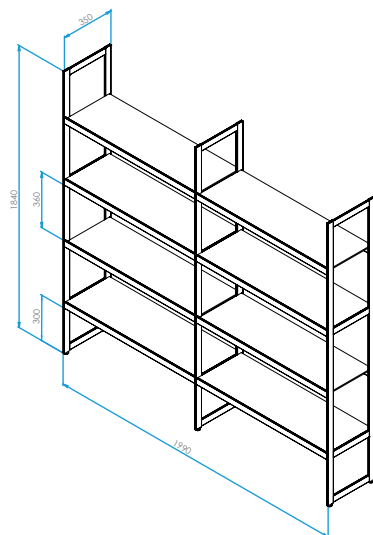

Lichtregal 200

www.gera-leuchten.de

Technische Informationen 01.09.2021

Leuchtenanschluss	direkt an Versorgungseinheit
Regalmaße	1990 x 350 x 1840 mm (L x B x H)
Traglast	20 kg/Einlegeboden
Oberfläche	aluminiumfarbig eloxiert schwarzbraun eloxiert
Einlegeböden	Glasboden satiniert 8 mm Furnierboden Eiche dunkel Furnierboden Eiche schilfbraun
Bodenmaße	978 x 327 x 8 mm
Ausstattung	Weißadaption - regelbar von warmweiß zu kaltweiß und dimmbar über Fernbedienung Farbadaption - regelbar über gesamtes Farbspektrum und dimmbar über Fernbedienung Sonderausführung mit Microknopfschalter LED Band kann vom Nutzer gewechselt werden

Schutzklasse	⬇
Schutzart	IP 20

Maße in mm