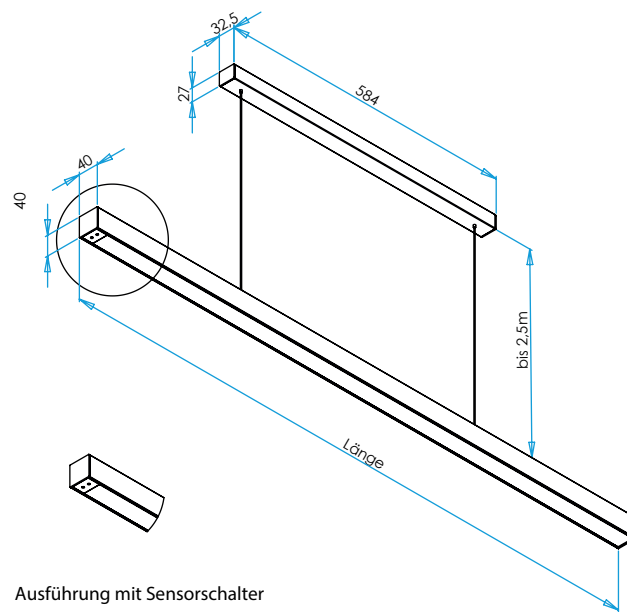

Pendelleuchte 40 x 40

GERA Lichtsystem 6

www.gera-leuchten.de

Technische Informationen 16.07.2018

Leuchtenanschluss	links/mittig/rechts, direkt an Anschlussklemme
Leuchtenmaße	900 x 40 x 10 mm 1200 x 40 x 10 mm 1500 x 40 x 10 mm
Sondermaße	min. 900 mm max. 4000 mm
Kabellänge Abhängung:	verstellbar von 0,2 m – 2,5 m
Acrylabdeckung	wegen Wärmeausdehnung verkürzt geliefert
Oberfläche	aluminiumfarbig eloxiert edelstahlfarbig eloxiert schwarzbraun eloxiert
Ausstattung	dimmbar über Sensorschalter

Lichtverteilungsdiagramm

Kelvin	2700	4000	120°	Abstand
Lux	2100	2360	•	250 mm
	930	1010	•	500 mm
	510	580	•	750 mm
	330	360	•	1000 mm

Nennspannung	230 V, 50 – 60 Hz
Leuchtmittel	LED
Lichtfarbe	2700 K (warmweiß) 4000 K (neutralweiß)
Helligkeit	1600 lm/m
Leistung	19 W/m
Energieeffizienzklasse	A+
Schutzklasse	⚡
Schutzart	IP 20

Ausführung mit Sensorschalter

Maße in mm