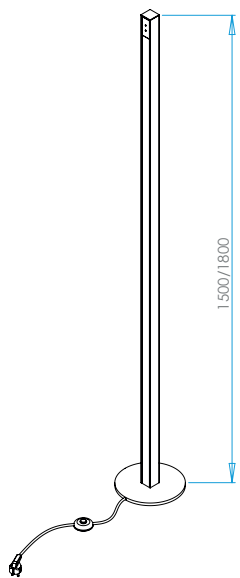

Stehleuchte 40x40

GERA Lichtsystem 6

www.gera-leuchten.de

Technische Informationen 21.02.2020

Leuchtenanschluss	Kabellänge 2 m mit Fußschalter und Schukostecker
Leuchtenmaße	40 x 40 x 1500 mm 40 x 40 x 1800 mm
Acrylabdeckung	wegen Wärmeausdehnung verkürzt geliefert
Oberfläche	aluminiumfarbig eloxiert schwarzbraun eloxiert
Ausstattung	Microknopfschalter Weißadaption - regelbar von warmweiß zu kaltweiß und dimmbar

Lichtverteilungsdiagramm

Kelvin	2700	4000	6500	120°	Abstand
Lux	940	1020	1180	•	250 mm
	450	510	570	•	500 mm
	280	320	350	•	750 mm
	190	220	240	•	1000 mm

Nennspannung	230 V, 50 – 60 Hz
Leuchtmittel	LED
Lichtfarbe Weißadaption	2700 K - 6000 K
Helligkeit	700 lm/m
Leistung	14,5 W/m
Energieeffizienzklasse	A+
Schutzklasse	⚡
Schutzart	IP 20

Maße in mm