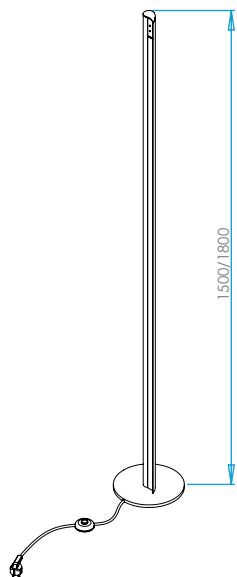

GERA Stehleuchte AVION

www.gera-leuchten.de

Technische Informationen 16.07.2018

Leuchtenanschluss	Kabellänge 2 m mit Fußschalter und Schukostecker
Leuchtenhöhe	1500 mm/1800 mm
Acrylabdeckung	wegen Wärmeausdehnung verkürzt geliefert
Oberfläche	aluminiumfarbig eloxiert schwarzbraun eloxiert weiß lackiert
Ausstattung	Microknopfschalter Weißadaption - regelbar von warmweiß zu kaltweiß und dimmbar

Lichtverteilungsdiagramm

Kelvin	2700	4000	6500	90°	Abstand
Lux	1480	1710	1970	•	250 mm
	750	850	950	•	500 mm
	450	520	590	•	750 mm
	310	360	410	•	1000 mm

Nennspannung	230 V, 50 – 60 Hz
Leuchtmittel	LED
Lichtfarbe Weißadaption	2700 - 6500 K
Helligkeit	1200 lm/m
Leistung	14,5 W/m
Energieeffizienzklasse	A+
Schutzklasse	⚡
Schutzart	IP 20

Maße in mm