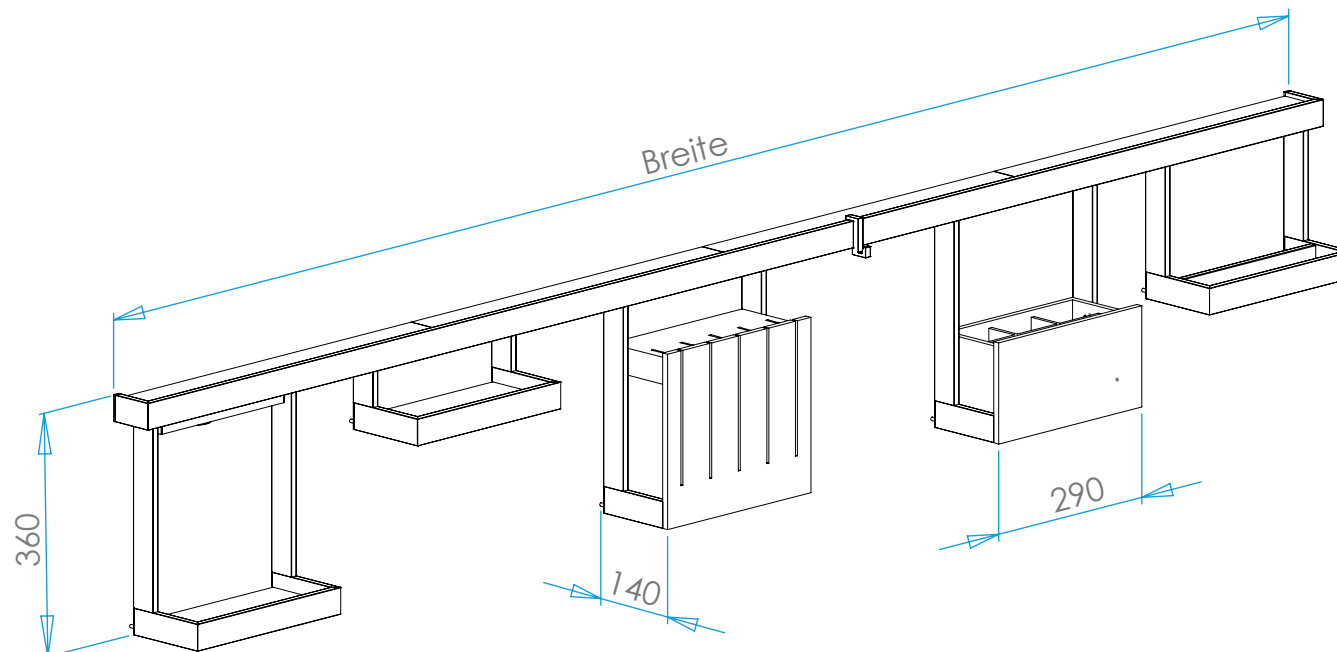

Zubehör für Lichtreling mit Glasablage GERA Lichtsystem 6

www.gera-leuchten.de

Technische Informationen 01.09.2021

Messerblock	290 x 140 x 360 mm	aluminiumfarbig eloxiert/edelstahlfarbig eloxiert/schwarzbraun eloxiert
Rollenhalter	290 x 140 x 250 mm	aluminiumfarbig eloxiert/edelstahlfarbig eloxiert/schwarzbraun eloxiert
Löffelkasten	290 x 140 x 360 mm	aluminiumfarbig eloxiert/edelstahlfarbig eloxiert/schwarzbraun eloxiert
Ablage lang Glas	290 x 140 x 360 mm	aluminiumfarbig eloxiert/edelstahlfarbig eloxiert/schwarzbraun eloxiert
Ablage kurz Glas	290 x 140 x 140 mm	aluminiumfarbig eloxiert/edelstahlfarbig eloxiert/schwarzbraun eloxiert
Ablage lang Holz	290 x 140 x 360 mm	aluminiumfarbig eloxiert/edelstahlfarbig eloxiert/schwarzbraun eloxiert
Ablage kurz Holz	290 x 140 x 140 mm	aluminiumfarbig eloxiert/edelstahlfarbig eloxiert/schwarzbraun eloxiert
Haken	10 x 40 x 55 mm	aluminiumfarbig eloxiert/edelstahlfarbig eloxiert/schwarzbraun eloxiert

Maße in mm