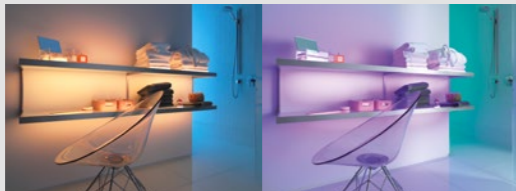

Sanftes Klima

Das Wandregal ist ein tragfähiges Möbel und eine atmosphärische Leuchte in einem. Innovatives Prinzip – gradlinig gestaltet. Eine Bereicherung für offen angelegte Raumplanungen.

Die lineare Strenge dieses Möbels steht in einem überraschenden Kontrast zu seiner samtig weichen Ausstrahlung. Planbar sind Holz- oder Glasböden. Lichtfarbe und –intensität können nach Vorliebe des Betrachters sanft gesteuert werden.